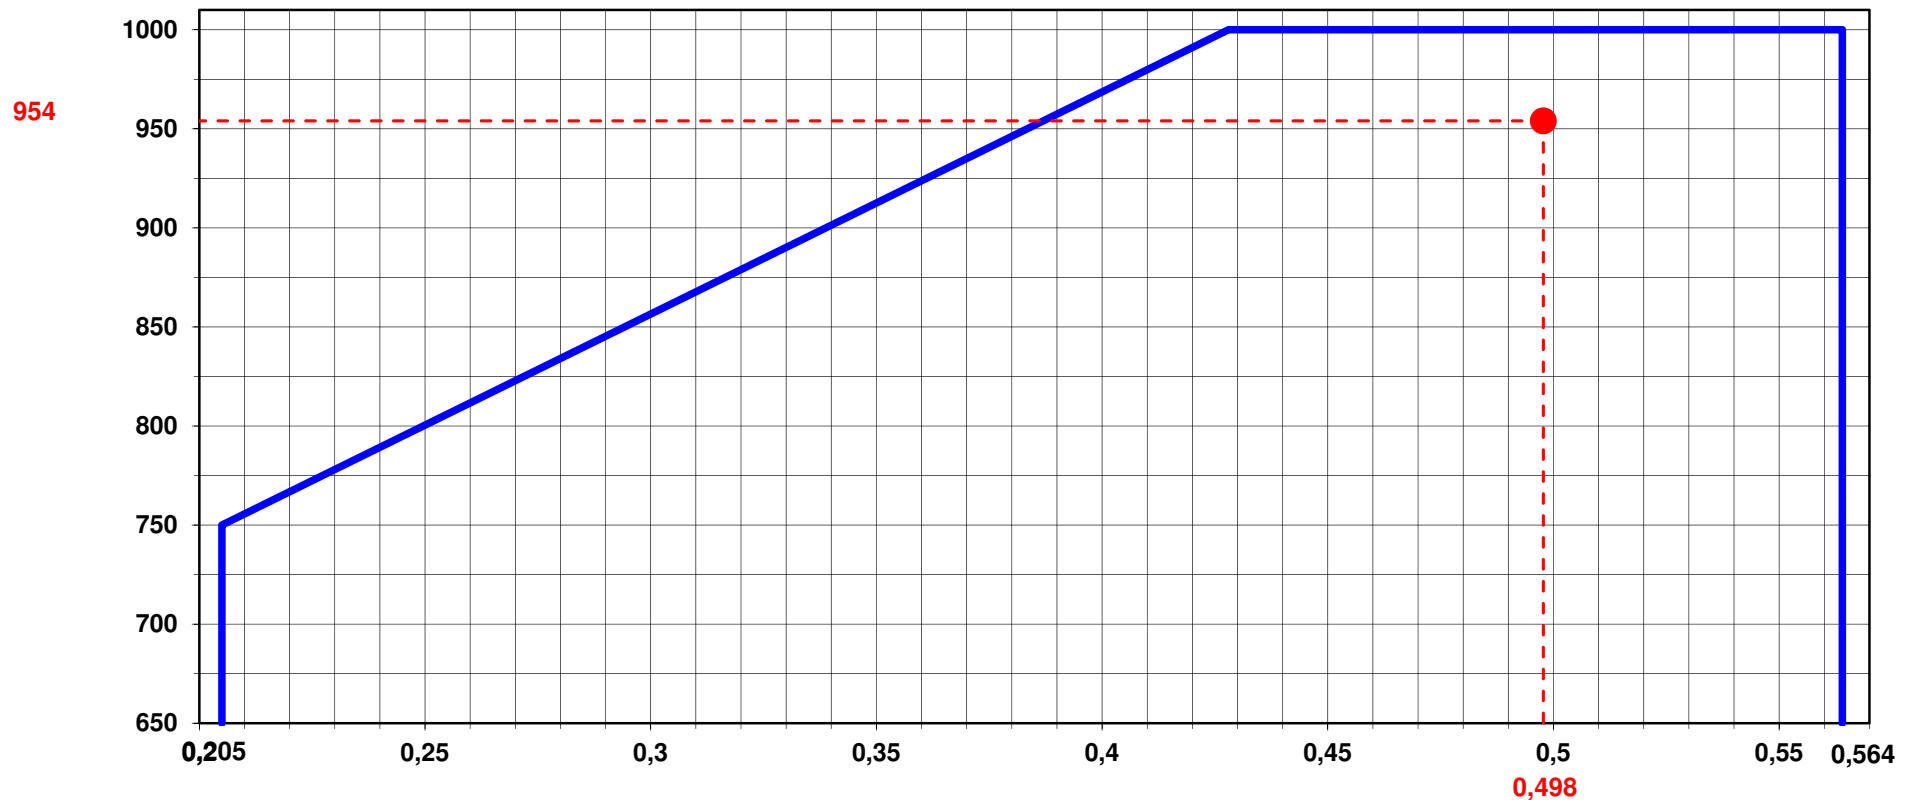

F-GKQA - DR400 140B - FICHE DE PESEE

Attention ce document ne remplace pas la fiche de pesée qui se trouve dans la sacoche de l'avion

Date fiche de pesée : 16/02/2018

F-GKQA

F-GKQA	Masse (Kg)	Bras de levier (M)	Moment (M.Kg)
Avion vide	606	0,290	175,74
Places avant	154	0,410	63,14
Places arrière	100	1,190	119,00
Bagages (40 Kg max)	15	1,900	28,50
Essence	79	1,120	88,48
Total :	954	0,498	474,86

Masse Max 1000 Kg

Attention ce document ne remplace pas la fiche de pesée qui se trouve dans la sacoche de l'avion