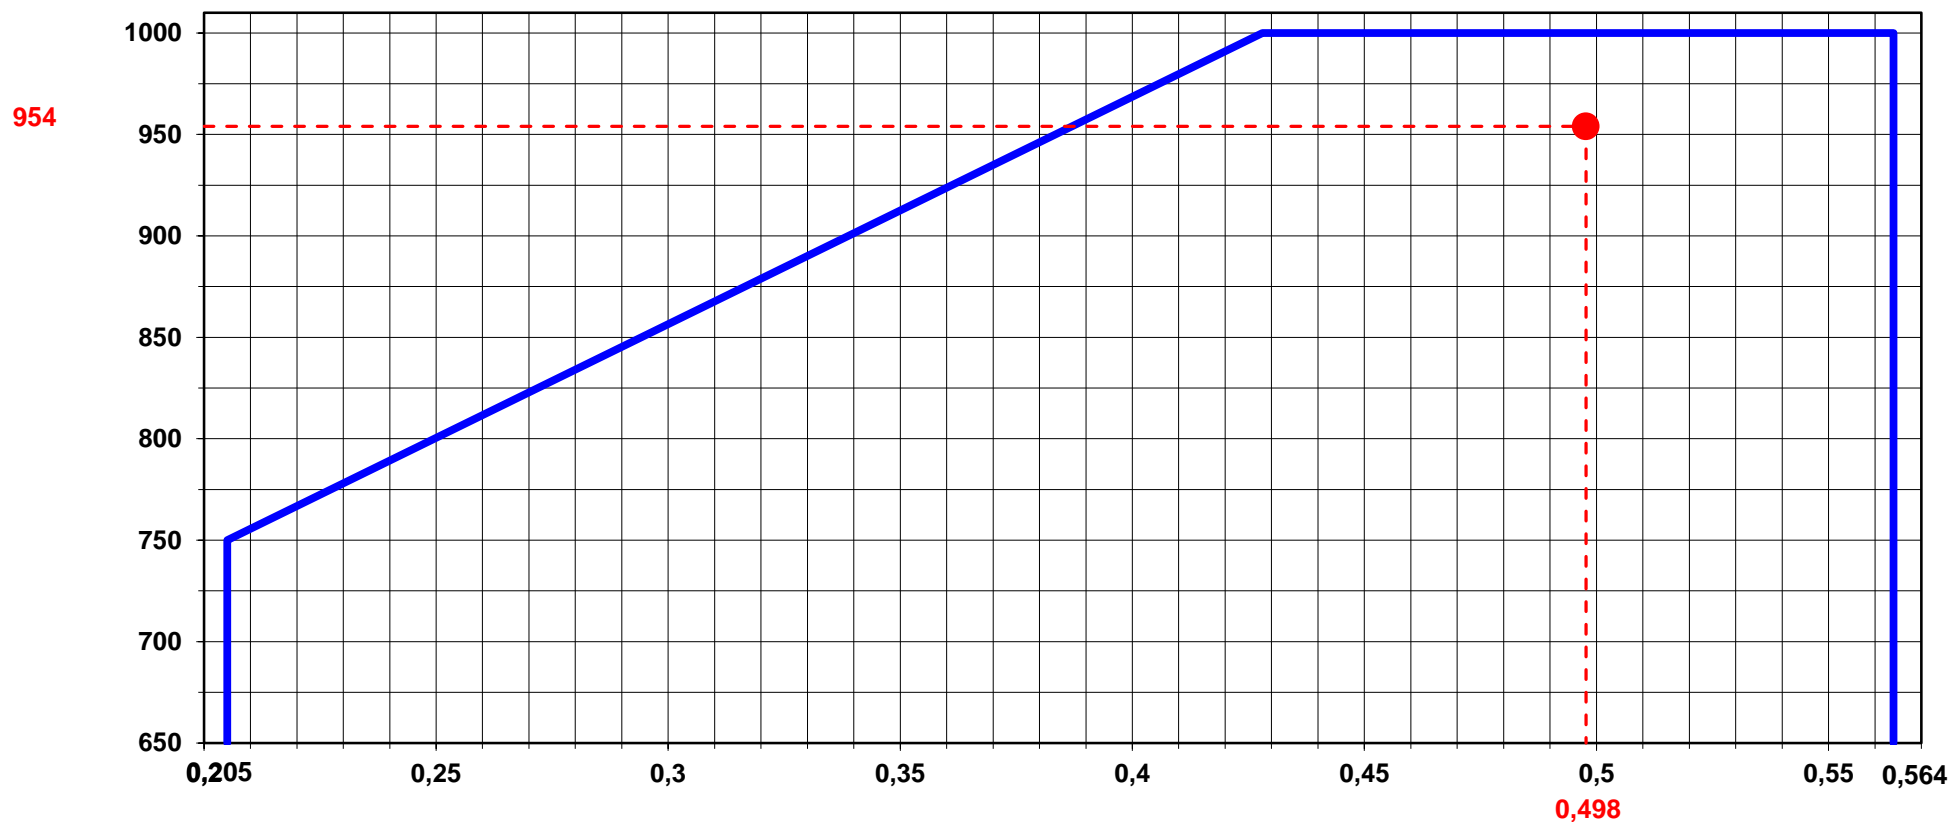

F-GKQA - DR400 140B - FICHE DE PESEE

Attention ce document ne remplace pas la fiche de pesée qui se trouve dans la sacoche de l'avion

Date fiche de pesée : 16/02/2018

F-GKQA

F-GKQA	Masse (Kg)	Bras de levier (M)	Moment (M.Kg)
Avion vide	606	0,290	175,74
Places avant	154	0,410	63,14
Places arrière	100	1,190	119,00
Bagages (40 Kg max)	15	1,900	28,50
Essence	79	1,120	88,48
Total :	954	0,498	474,86

Masse Max 1000 Kg

Attention ce document ne remplace pas la fiche de pesée qui se trouve dans la sacoche de l'avion