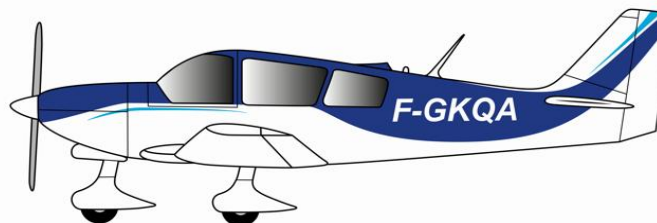

F-GKQA - DR400 140B - FICHE DE PESEE

Attention ce document ne remplace pas la fiche de pesée qui se trouve dans la sacoche de l'avion

Date fiche de pesée : 16/02/2018

F-GKQA

F-GKQA	Masse (Kg)	Bras de levier (M)	Moment (M.Kg)
Avion vide	606	0,290	175,74
Places avant	154	0,410	63,14
Places arrière	100	1,190	119,00
Bagages (40 Kg max)	15	1,900	28,50
Essence	79	1,120	88,48
Total :	954	0,498	474,86