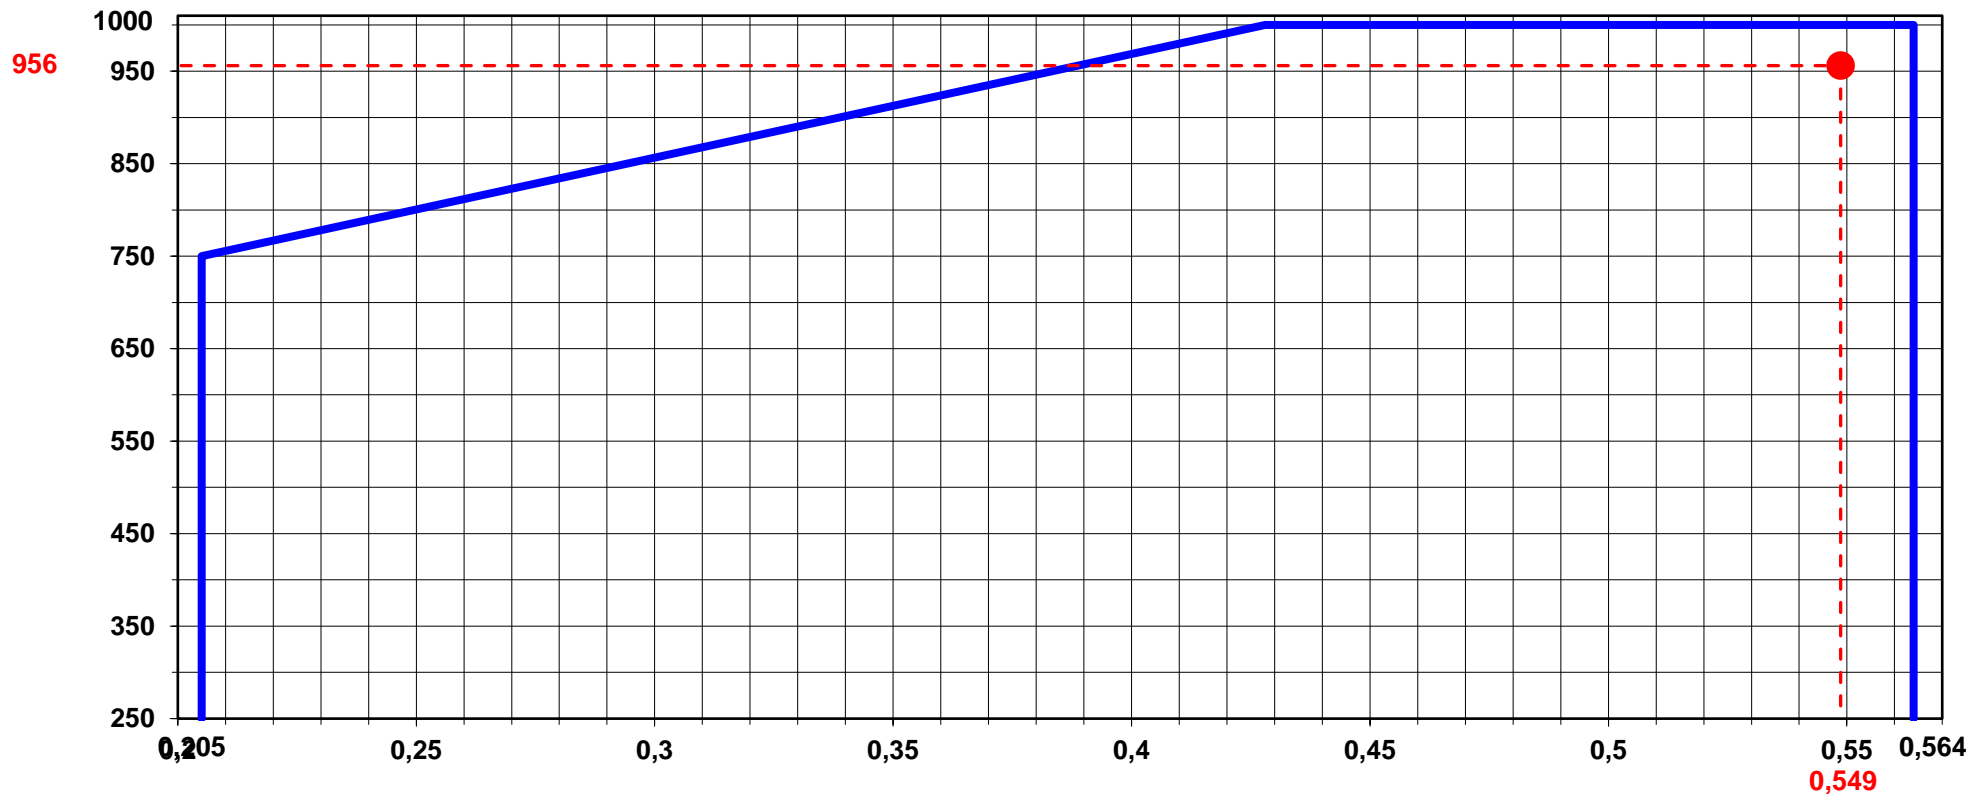

# F-GLVX - DR400 140B - FICHE DE PESEE

Attention ce document ne remplace pas la fiche de pesée qui se trouve dans la sacoche de l'avion

Date fiche de pesée : 01/02/2016

F-GLVX

F-GLVX	Masse (Kg)	Bras de levier (M)	Moment (M.Kg)
Avion vide	610	0,322	196,42
Places avant	130	0,410	53,30
Places arrière	100	1,190	119,00
Bagages (40 Kg max)	15	1,900	28,50
Essence principal	72	1,120	80,64
Essence supplément	29	1,610	46,69
<b>Total :</b>	<b>956</b>	<b>0,549</b>	<b>524,55</b>

Masse Max 1000 Kg

Attention ce document ne remplace pas la fiche de pesée qui se trouve dans la sacoche de l'avion