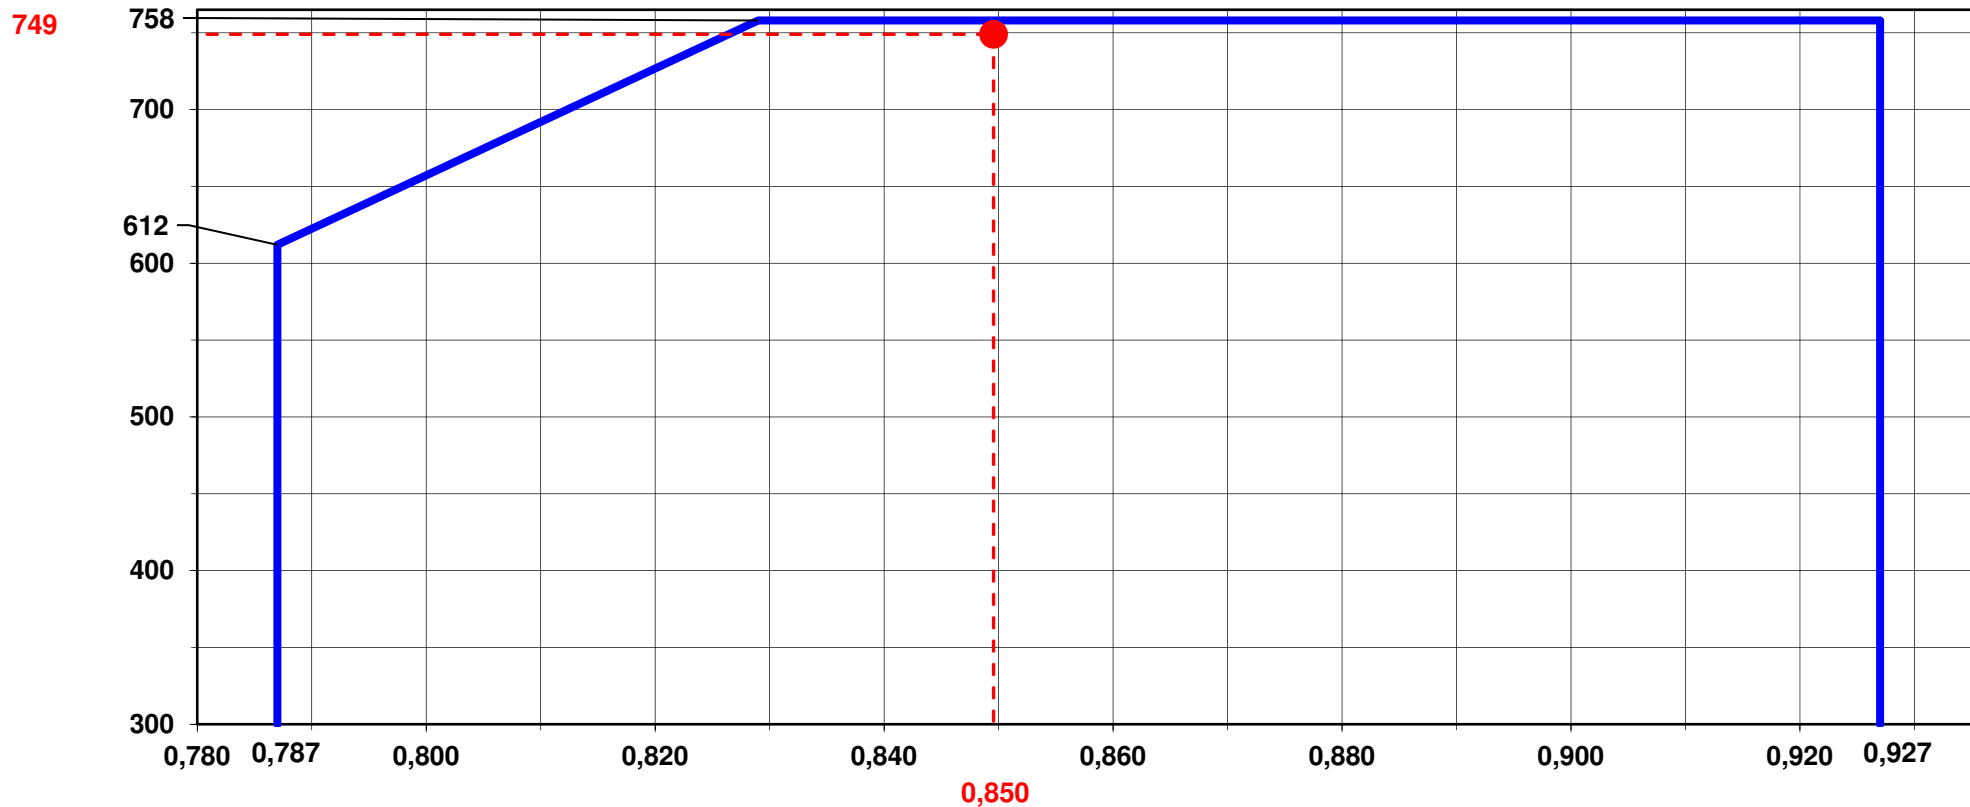

F-GMOU - CESSNA 152 - FICHE DE PESEE

Attention ce document ne remplace pas la fiche de pesée qui se trouve dans la sacoche de l'avion

Date fiche de pesée : 13/04/2015

F-GMOU

F-GMOU	Masse (Kg)	Bras de levier (M)	Moment (M.Kg)
Avion vide	554,0	0,796607	441,320
Pilote	77	1,000	77,000
Passager	70	1,000	70,000
Bagages (54 Kg max)		1,636	
Essence	48	1,000	48,000
Total :	749	0,850	636,320

Masse Max 758 Kg

Attention ce document ne remplace pas la fiche de pesée qui se trouve dans la sacoche de l'avion