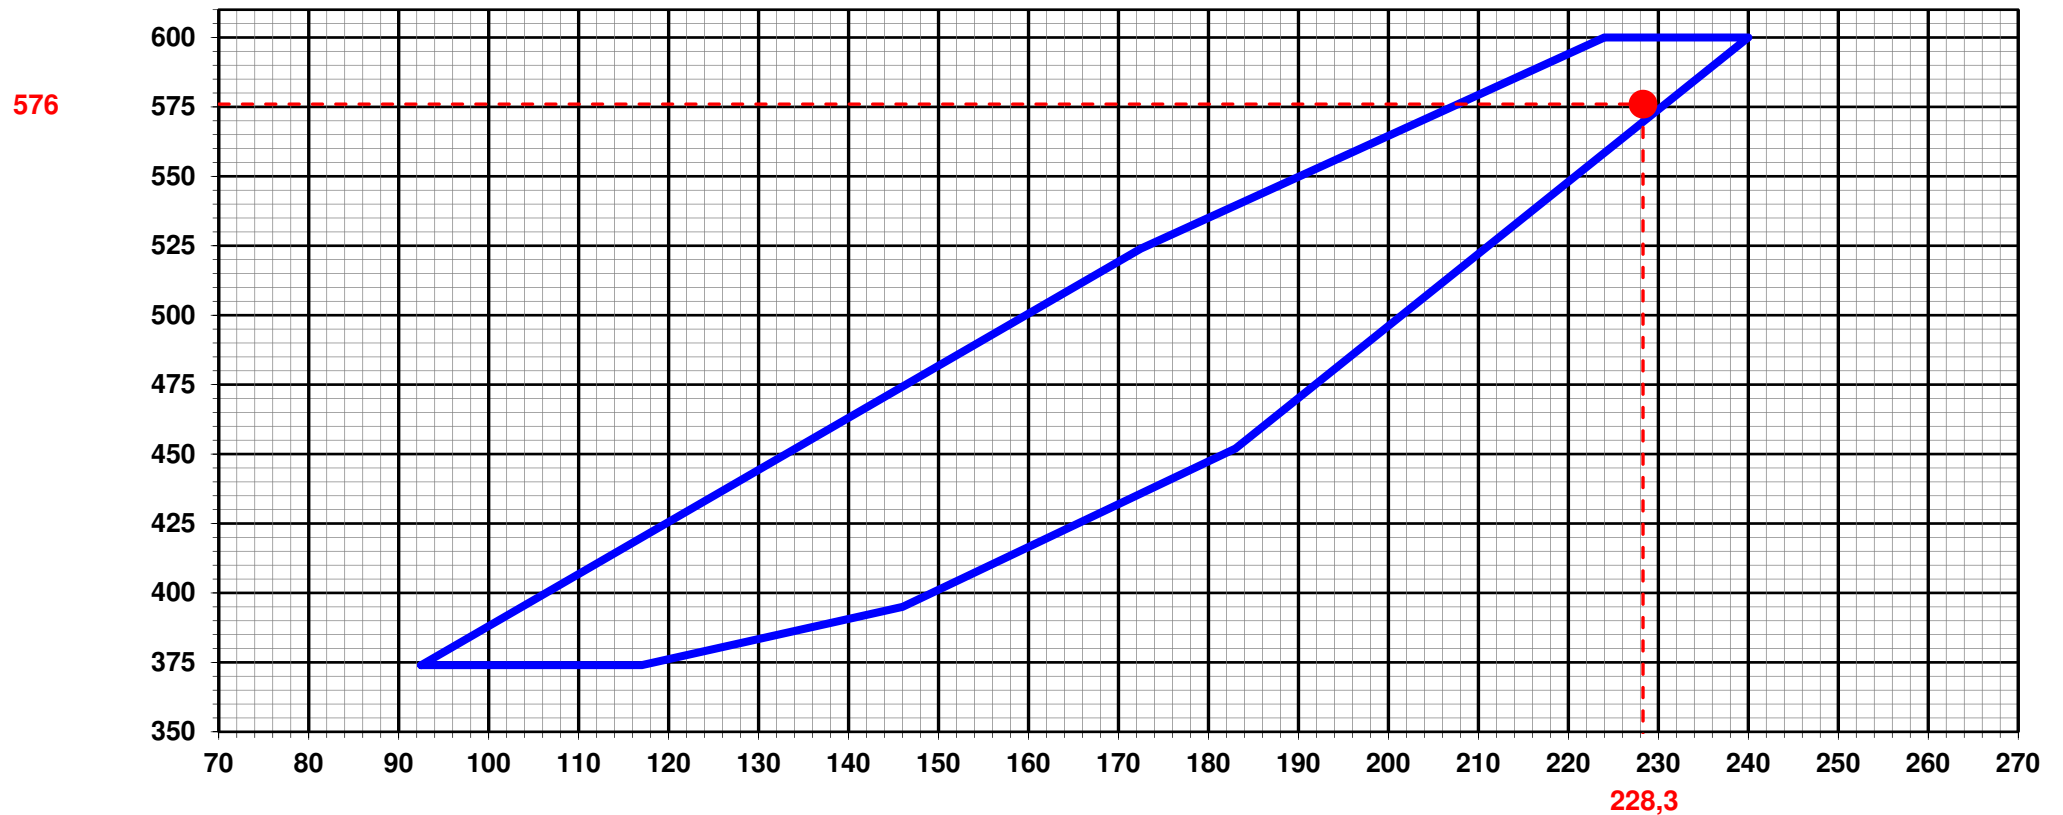

# F-HPPL - EVEKTOR SPORTSTAR - FICHE DE PESEE

Attention ce document ne remplace pas la fiche de pesée qui se trouve dans la sacoche de l'avion

Date fiche de pesée : 01/09/2015

F-HPPL

F-HPPL	Masse (Kg)	Bras de levier (M)	Moment (M.Kg)
Avion vide	325	0,250	81,3
Places avant	190	0,545	103,6
Bagages (25 Kg max)	5	1,083	5,4
Essence	56	0,680	38,1
<b>Total :</b>	<b>576</b>	<b>0,396</b>	<b>228,3</b>

Masse Max 600 Kg

Attention ce document ne remplace pas la fiche de pesée qui se trouve dans la sacoche de l'avion