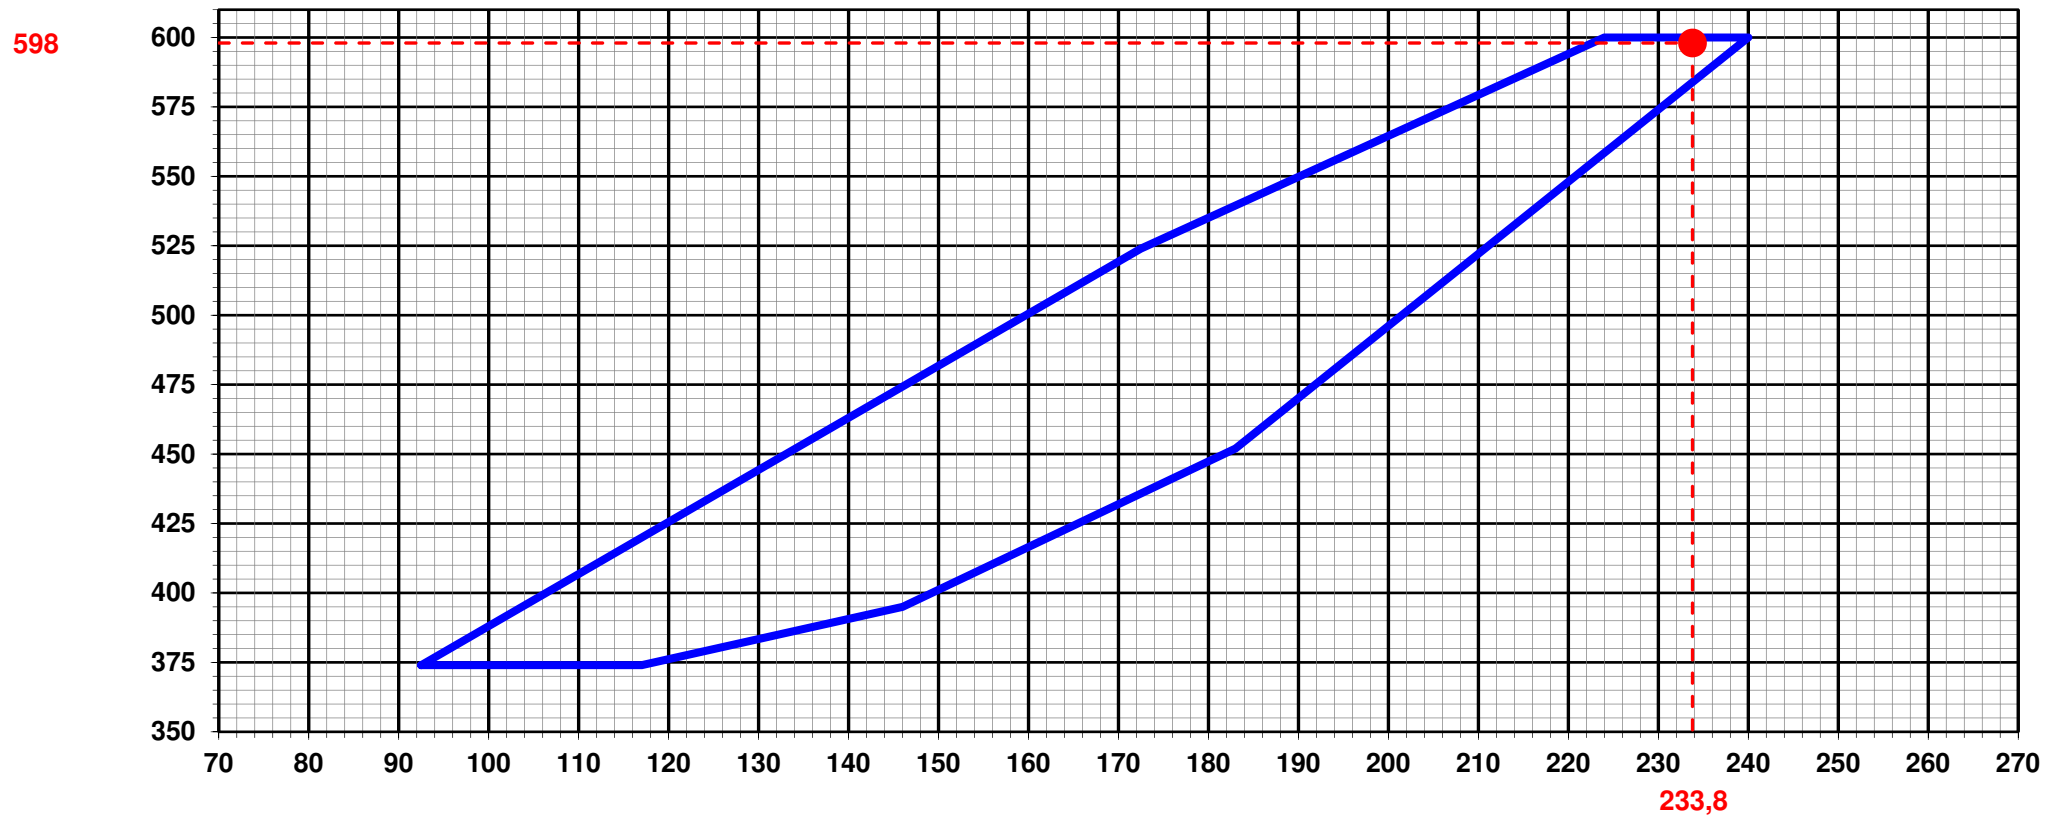

F-HPPL - EVEKTOR SPORTSTAR - FICHE DE PESEE

Attention ce document ne remplace pas la fiche de pesée qui se trouve dans la sacoche de l'avion

Date fiche de pesée : 17/12/2015

F-HPPL

F-HPPL	Masse (Kg)	Bras de levier (M)	Moment (M.Kg)
Avion vide	347	0,250	86,8
Places avant	190	0,545	103,6
Bagages (25 Kg max)	5	1,083	5,4
Essence	56	0,680	38,1
Total :	598	0,391	233,8

Masse Max 600 Kg

Attention ce document ne remplace pas la fiche de pesée qui se trouve dans la sacoche de l'avion