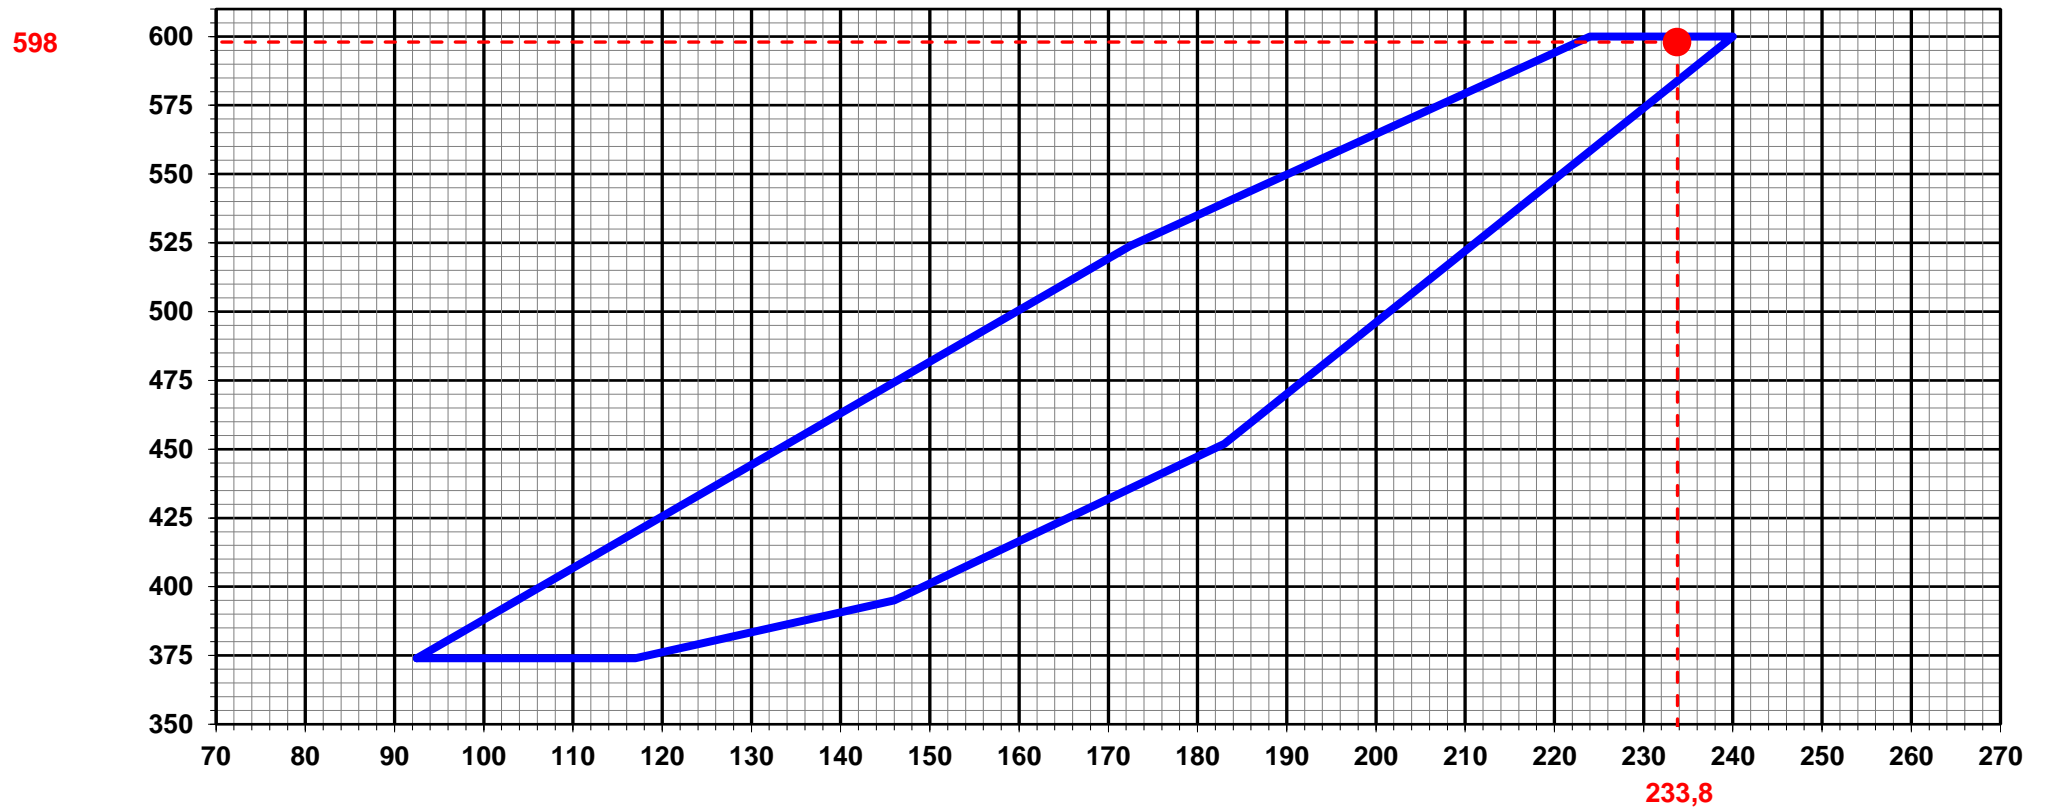

# F-HPPL - EVEKTOR SPORTSTAR - FICHE DE PESEE

Attention ce document ne remplace pas la fiche de pesée qui se trouve dans la sacoche de l'avion

Date fiche de pesée : 17/12/2015

F-HPPL

F-HPPL	Masse (Kg)	Bras de levier (M)	Moment (M.Kg)
Avion vide	347	0,250	86,8
Places avant	190	0,545	103,6
Bagages (25 Kg max)	5	1,083	5,4
Essence	56	0,680	38,1
<b>Total :</b>	<b>598</b>	<b>0,391</b>	<b>233,8</b>

Masse Max

600 Kg

Attention ce document ne remplace pas la fiche de pesée qui se trouve dans la sacoche de l'avion